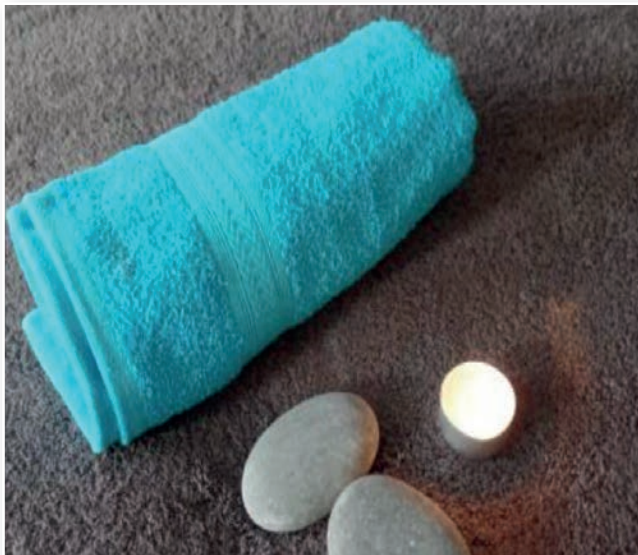

Nos formules

Equilibrage de mon harmonie vitale :

- 1h de réflexologie plantaire 40 €

Le 1^{er} temps de mon corps :

- Gommage corps complet au sel marin ou savon noir 25 €

Mon après-midi Coco (2h) : 70 €

- Enveloppement au beurre karité coco
- Gommage aux coques de coco brutes
- Massage complet du corps manuel et aux coques de coco polies